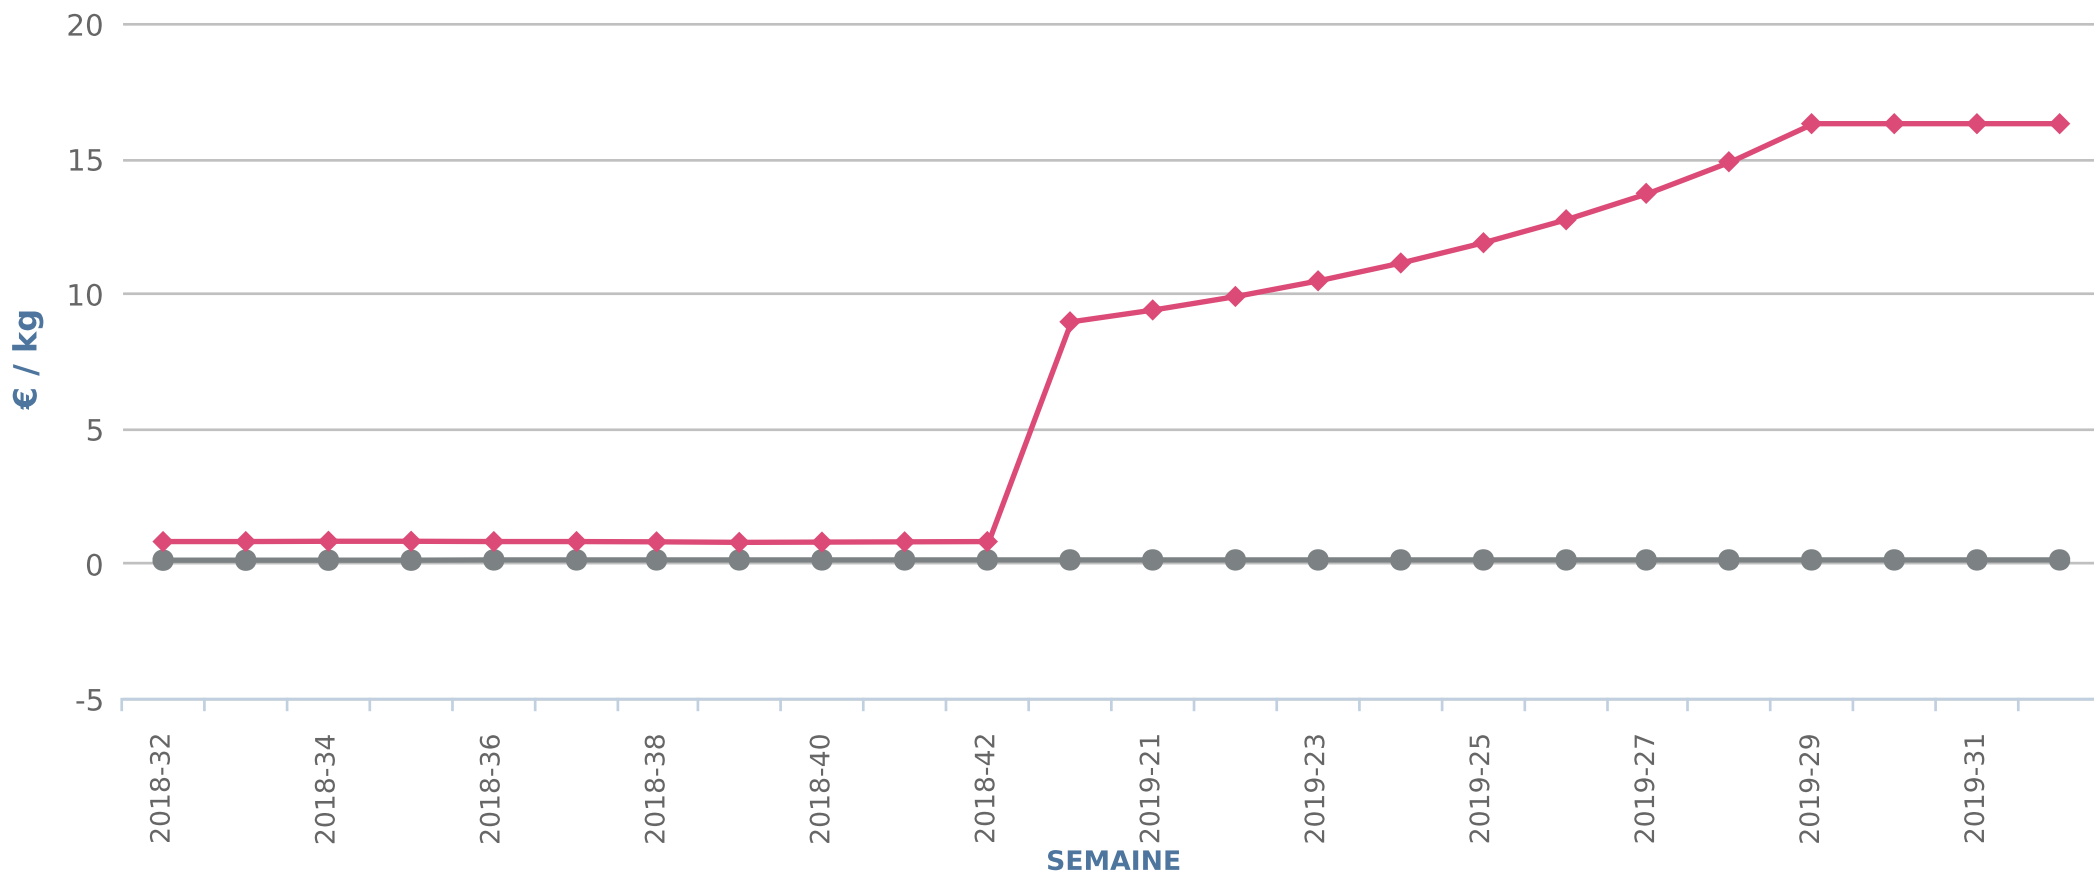

Graphique Composantes de prix au détail dessaisonnés en moyenne mobile en fréquence Hebdomadaire

DOMAINE : Fruits et légumes frais
 FILIERE : Fruits et légumes frais
 PRODUIT FINAL : Melon
 THEME : Décomposition du prix au détail, moyenne mobile
 PERIODICITE : Hebdomadaire
 DEBUT PERIODE : 2018-32
 FIN PERIODE : 2020-32
 SOURCES : FRANCEAGRIMER RNM KANTAR WORLDPANEL

Code indicateur :	DM.1169.208.81.H	DM.1169.208.99.H
Type indicateur :	Moyenne mobile de l'Indicateur hebdomadaire de marge brute en aval de l'expédition et en GMS par kg de melon vendu au détail	Moyenne mobile de l'Indicateur hebdomadaire de TVA par kg de melon vendu au détail
Unité monétaire :	euro courant	euro courant
Unité volume :	kilogramme	kilogramme
Matière :	produit fini vendu au détail	produit fini vendu au détail