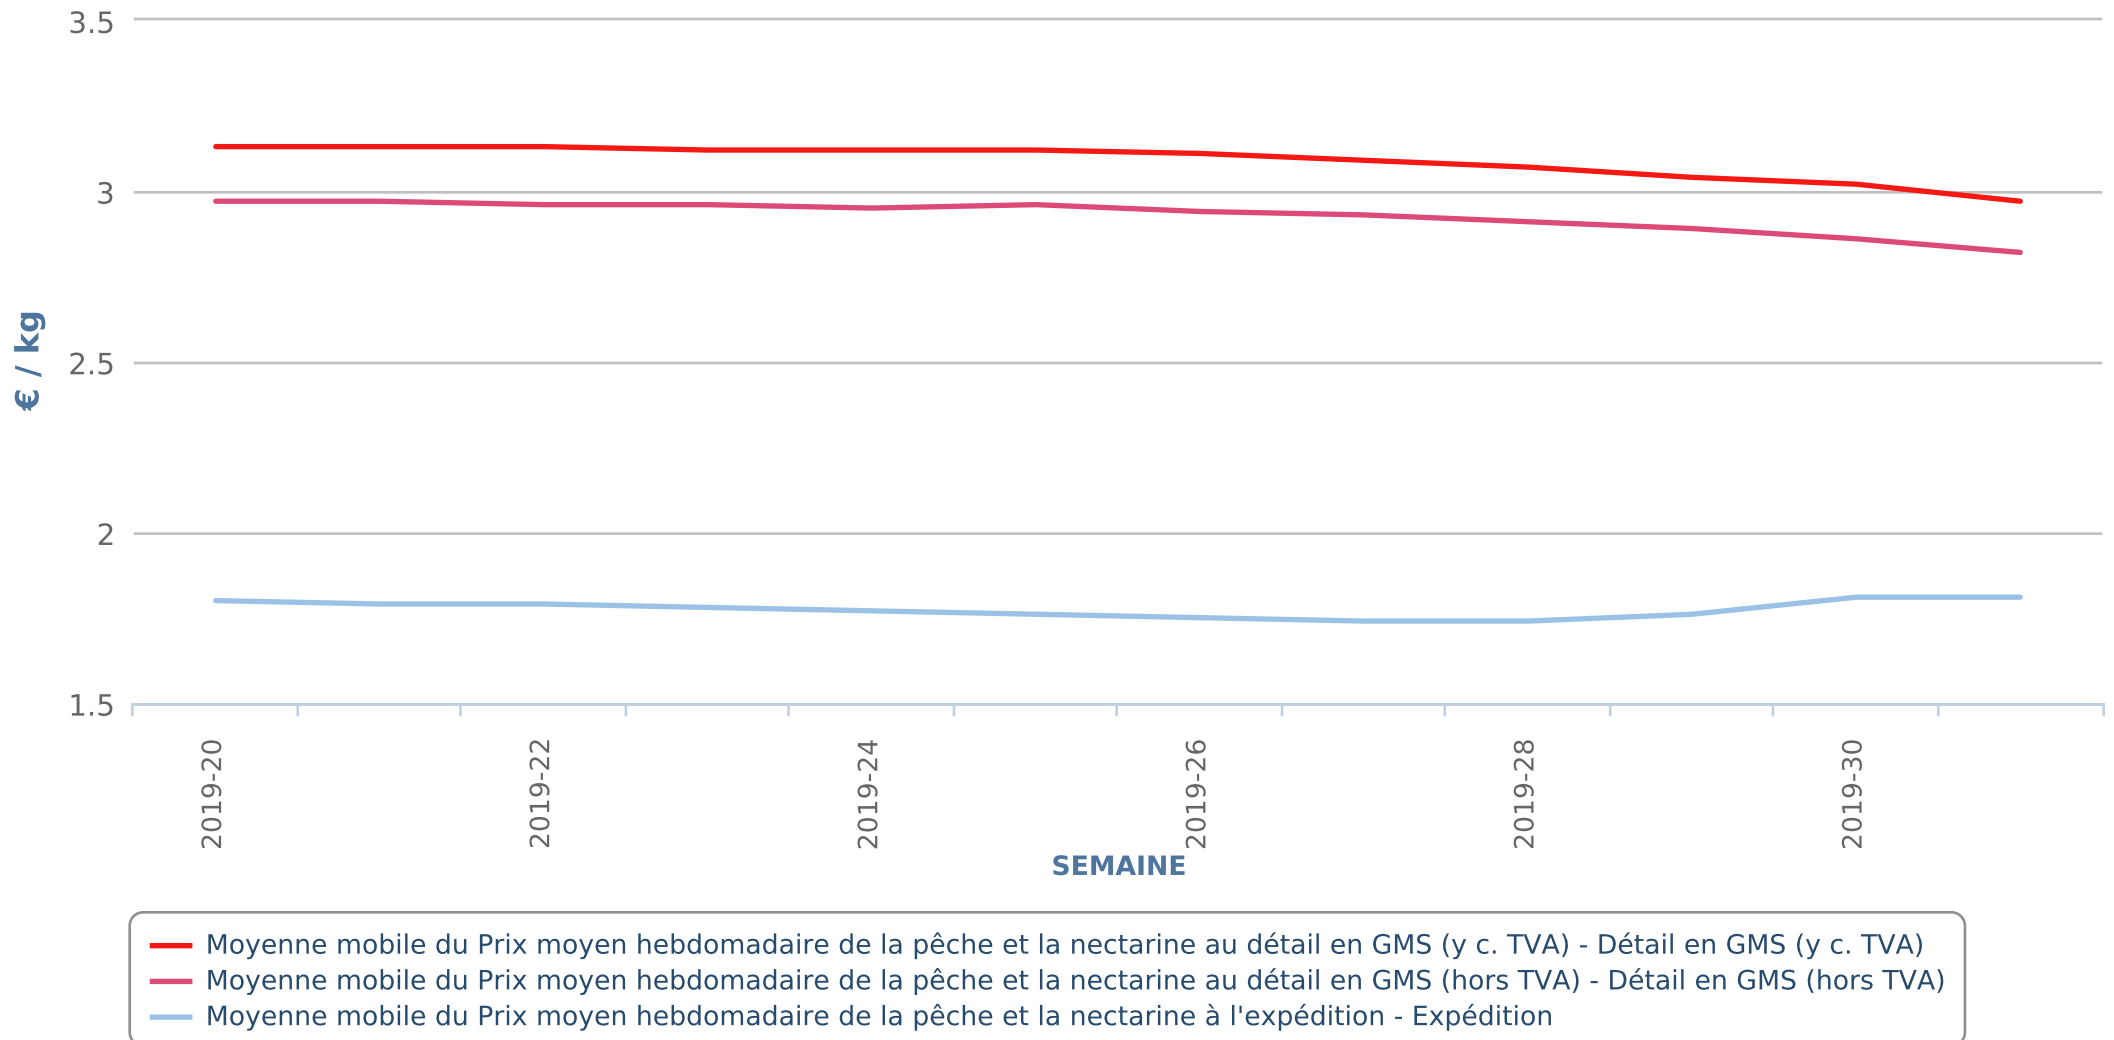

Graphique Prix dessaisonnés en moyenne mobile en fréquence Hebdomadaire

DOMAINE : Fruits et légumes frais
 FILIERE : Fruits et légumes frais
 PRODUIT FINAL : Pêche nectarine
 THEME : Prix, moyenne mobile
 PERIODICITE : Hebdomadaire
 DEBUT PERIODE : 2019-04
 FIN PERIODE : 2021-04
 SOURCES : FRANCEAGRIMER RNM KANTAR WORLDPANEL

Code indicateur :	PM.1169.107.03.H	PM.1169.107.81.H	PM.1169.107.8199.H
Type indicateur :	Moyenne mobile du Prix moyen hebdomadaire de la pêche et la nectarine à l'expédition	Moyenne mobile du Prix moyen hebdomadaire de la pêche et la nectarine au détail en GMS (hors TVA)	Moyenne mobile du Prix moyen hebdomadaire de la pêche et la nectarine au détail en GMS (y c. TVA)
Unité monétaire :	euro courant	euro courant	euro courant
Unité volume :	kilogramme	kilogramme	kilogramme
Matière :	fruit ou légume frais	fruit ou légume frais	fruit ou légume frais

INFORMATION : Fautes de donnée de volume, les données individuelles de fruits et légumes ne sont pas pondérées y compris en sélectionnant la valeur '1' comme année