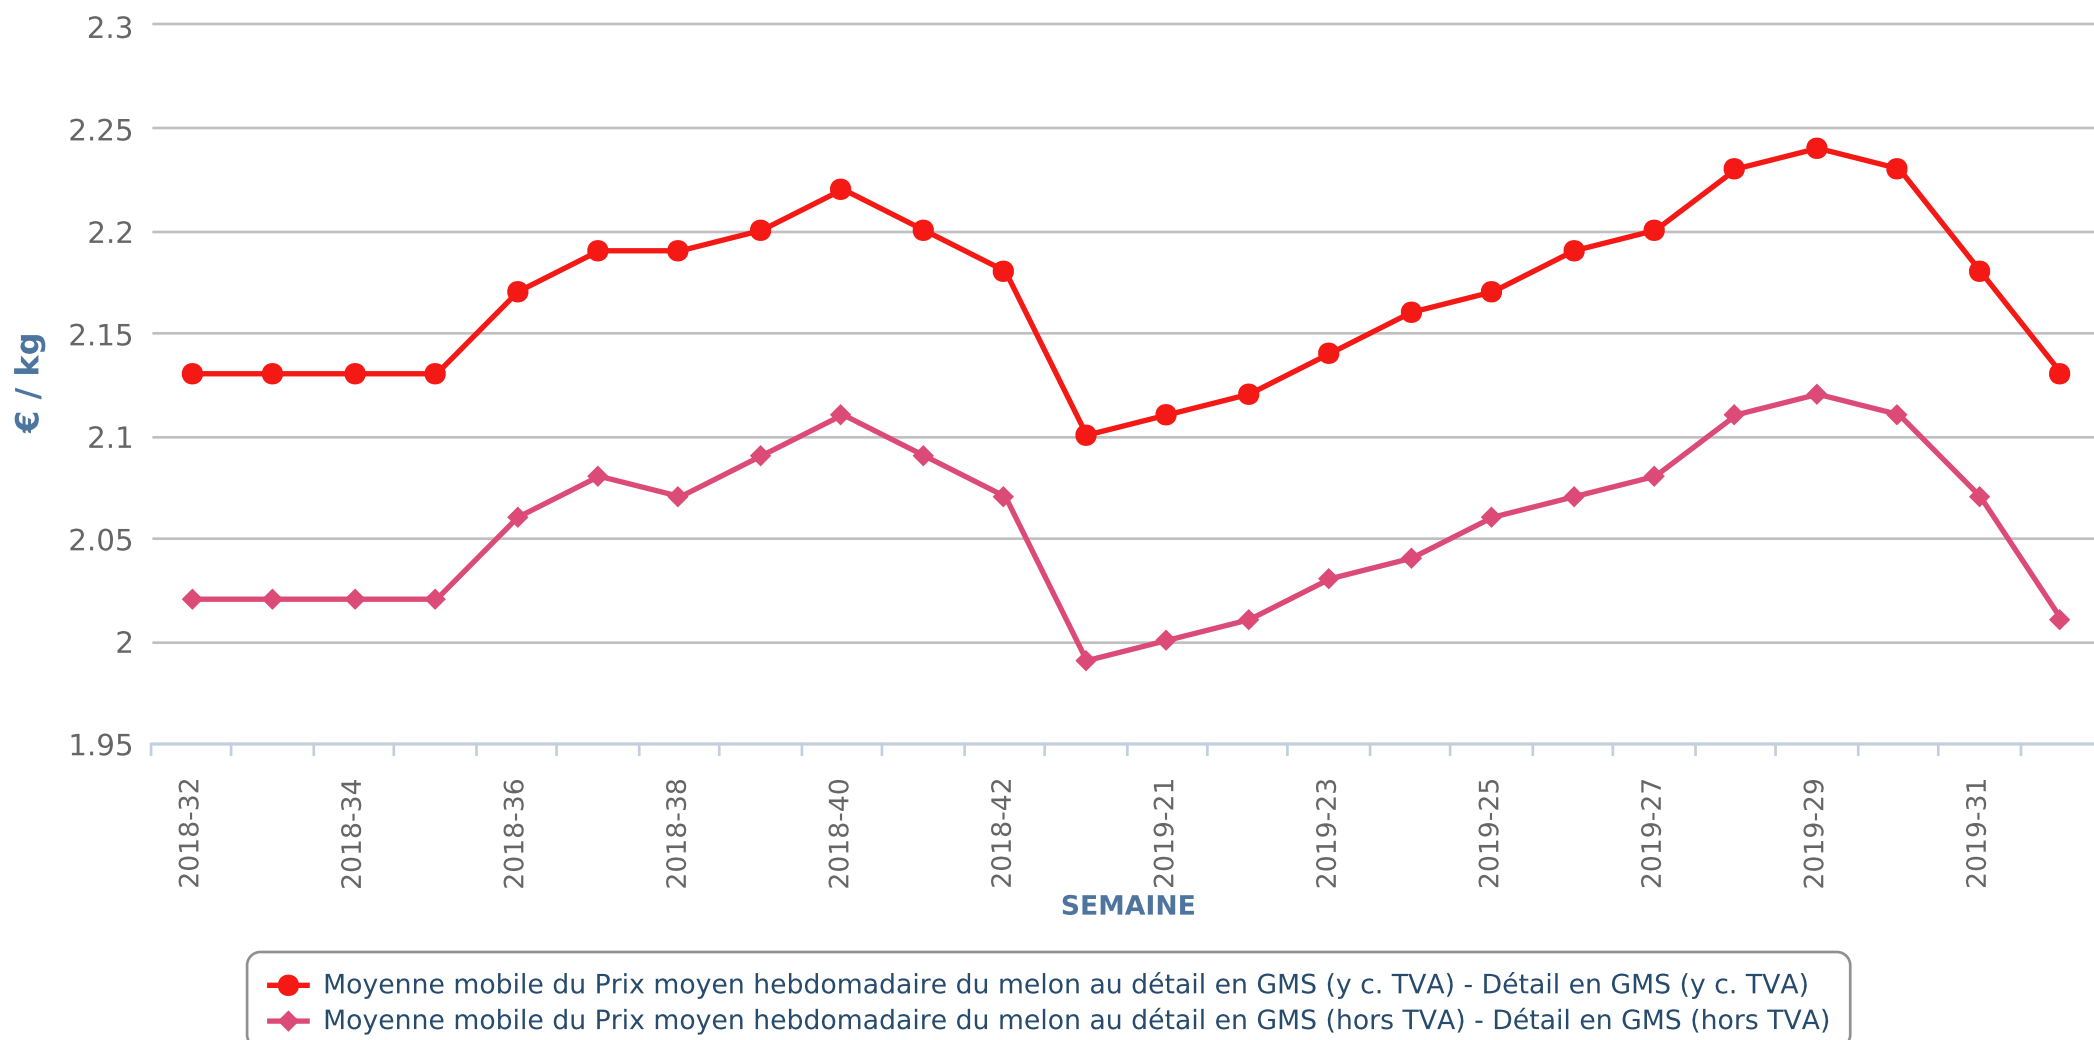

Graphique Prix dessaisonnés en moyenne mobile en fréquence Hebdomadaire

DOMAINE : Fruits et légumes frais
 FILIERE : Fruits et légumes frais
 PRODUIT FINAL : Melon
 THEME : Prix, moyenne mobile
 PERIODICITE : Hebdomadaire
 DEBUT PERIODE : 2018-32
 FIN PERIODE : 2020-32
 SOURCES : FRANCEAGRIMER RNM KANTAR WORLDPANEL

Code indicateur :	PM.1169.208.81.H	PM.1169.208.8199.H
Type indicateur :	Moyenne mobile du Prix moyen hebdomadaire du melon au détail en GMS (hors TVA)	Moyenne mobile du Prix moyen hebdomadaire du melon au détail en GMS (y c. TVA)
Unité monétaire :	euro courant	euro courant
Unité volume :	kilogramme	kilogramme
Matière :	fruit ou légume frais	fruit ou légume frais

INFORMATION : Fautes de donnée de volume, les données individuelles de fruits et légumes ne sont pas pondérées y compris en sélectionnant la valeur '1' comme année