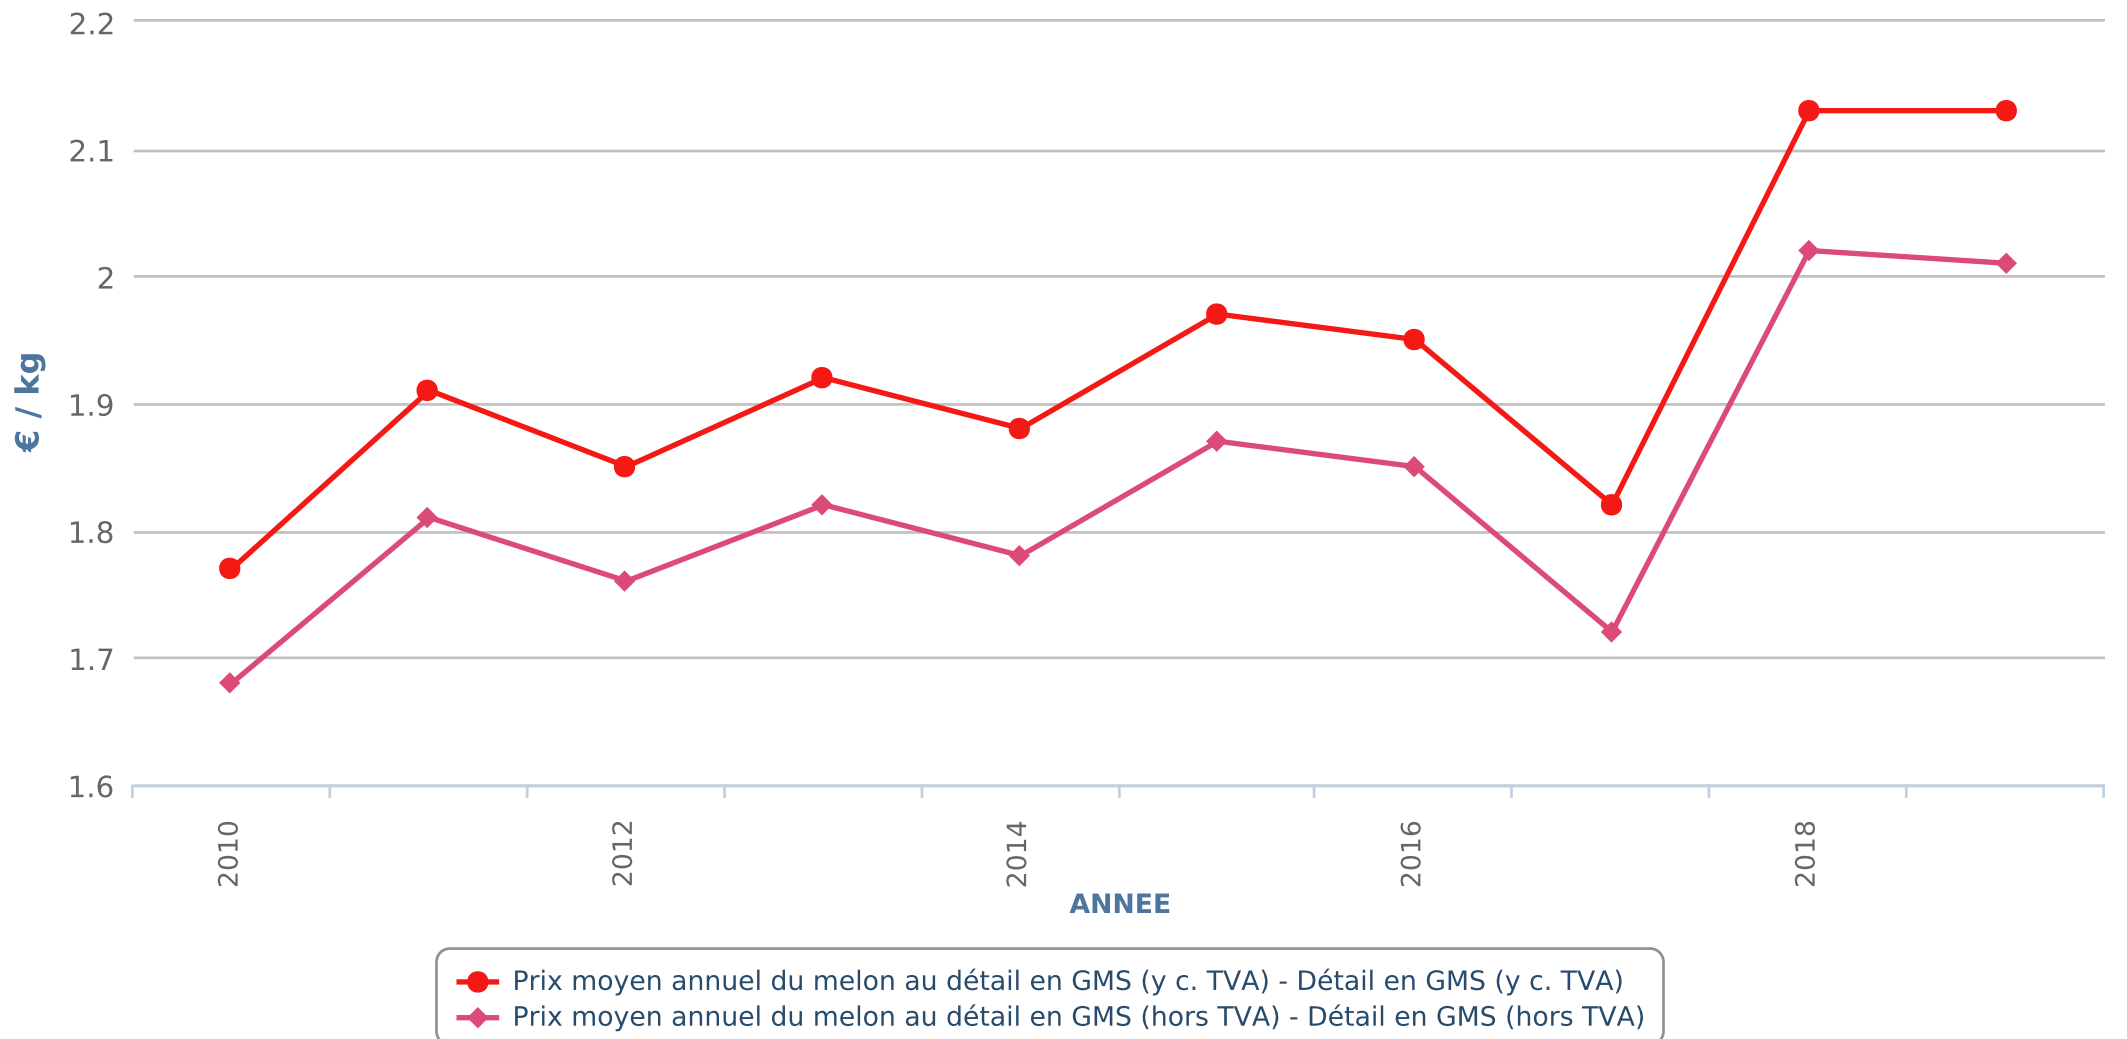

Graphique Prix en fréquence Annuelle

DOMAINE : Fruits et légumes frais
 FILIERE : Fruits et légumes frais
 PRODUIT FINAL : Melon
 THEME : Prix (en euros)
 PERIODICITE : Annuelle
 DEBUT PERIODE : 2010
 FIN PERIODE : 2020
 ANNEE PONDERATION : 1
 SOURCES : FRANCEAGRIMER RNM KANTAR WORLDPANEL

Code indicateur :	PR.1169.208.81.A	PR.1169.208.8199.A
Type indicateur :	Prix moyen annuel du melon au détail en GMS (hors TVA)	Prix moyen annuel du melon au détail en GMS (y c. TVA)
Unité monétaire :	euro courant	euro courant
Unité volume :	kilogramme	kilogramme
Matière :	fruit ou légume frais	fruit ou légume frais

INFORMATION : Fautes de donnée de volume, les données individuelles de fruits et légumes ne sont pas pondérées y compris en sélectionnant la valeur '1' comme année